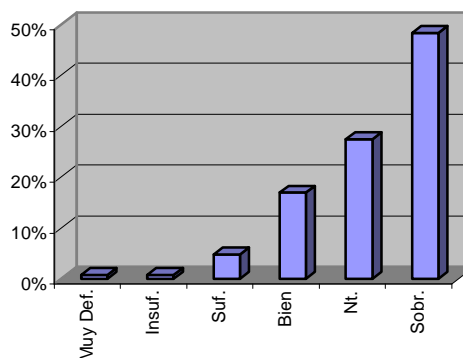

¿Cómo valoras a los monitores?

VALORACION	%	TOTAL
1 Muy Def.	0%	0
2 Insuf.	2%	2
3 Suf.	2%	2
4 Bien	8%	10
5 Nt.	25%	31
6 Sobr.	62%	77

¿Cómo valoras el nivel de fútbol?

VALORACION	%	TOTAL
1 Muy Def.	0%	
2 Insuf.	2%	2
3 Suf.	3%	4
4 Bien	12%	15
5 Nt.	27%	34
6 Sobr.	53%	66

¿Qué te han parecido los talleres y resto de actividades?

VALORACION	%	TOTAL
1 Muy Def.	1%	1
2 Insuf.	1%	1
3 Suf.	5%	6
4 Bien	17%	21
5 Nt.	27%	34
6 Sobr.	48%	60

¿Cómo valoras las instalaciones?

VALORACION	%	TOTAL
1 Muy Def.	2%	2
2 Insuf.	0%	
3 Suf.	2%	2
4 Bien	10%	12
5 Nt.	28%	35
6 Sobr.	58%	72