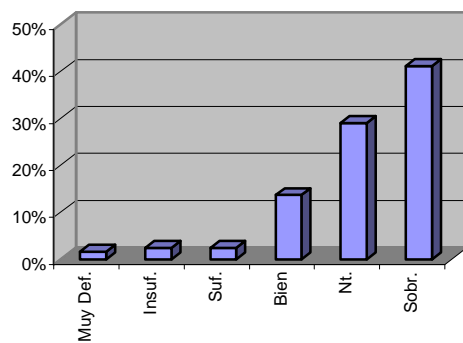

¿Qué te ha parecido nuestra web?

VALORACION	%	TOTAL
1 Muy Def.	2%	2
2 Insuf.	2%	3
3 Suf.	2%	3
4 Bien	14%	17
5 Nt.	29%	36
6 Sobr.	41%	51