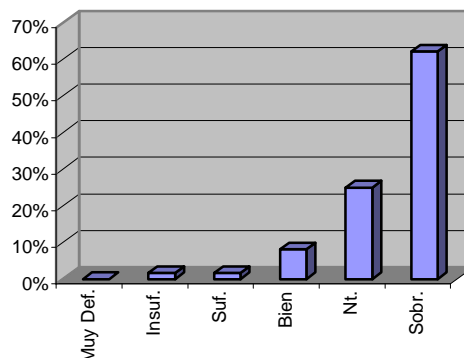

ESTADISTICA Y CAMPUS DE FUTBOL JAVIER CASQUERO

¿Qué te han parecido las comidas y las cenas?

VALORACION	%	TOTAL
1 Muy Def.	2%	2
2 Insuf.	2%	3
3 Suf.	11%	14
4 Bien	25%	31
5 Nt.	36%	45
6 Sobr.	22%	27

¿Qué te han parecido los desayunos?

VALORACION	%	TOTAL
1 Muy Def.	1%	1
2 Insuf.	0%	0
3 Suf.	5%	6
4 Bien	12%	15
5 Nt.	20%	25
6 Sobr.	37%	46

¿Cómo valoras a los entrenadores?

VALORACION	%	TOTAL
1 Muy Def.	0%	0
2 Insuf.	1%	1
3 Suf.	2%	2
4 Bien	4%	5
5 Nt.	19%	23
6 Sobr.	74%	92

¿Cómo valoras a los monitores?

VALORACION	%	TOTAL
1 Muy Def.	0%	0
2 Insuf.	2%	2
3 Suf.	2%	2
4 Bien	8%	10
5 Nt.	25%	31
6 Sobr.	62%	77

¿Cómo valoras el nivel de fútbol?

VALORACION	%	TOTAL
1 Muy Def.	0%	
2 Insuf.	2%	2
3 Suf.	3%	4
4 Bien	12%	15
5 Nt.	27%	34
6 Sobr.	53%	66