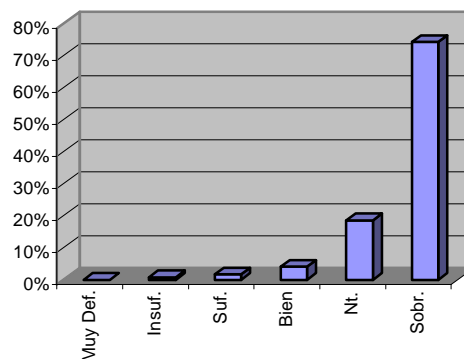

ESTADISTICA Y CAMPUS DE FUTBOL JAVIER CASQUERO

¿Qué te han parecido las comidas y las cenas?

VALORACION	%	TOTAL
1 Muy Def.	2%	2
2 Insuf.	2%	3
3 Suf.	11%	14
4 Bien	25%	31
5 Nt.	36%	45
6 Sobr.	22%	27

¿Qué te han parecido los desayunos?

VALORACION	%	TOTAL
1 Muy Def.	1%	1
2 Insuf.	0%	0
3 Suf.	5%	6
4 Bien	12%	15
5 Nt.	20%	25
6 Sobr.	37%	46

¿Cómo valoras a los entrenadores?

VALORACION	%	TOTAL
1 Muy Def.	0%	0
2 Insuf.	1%	1
3 Suf.	2%	2
4 Bien	4%	5
5 Nt.	19%	23
6 Sobr.	74%	92