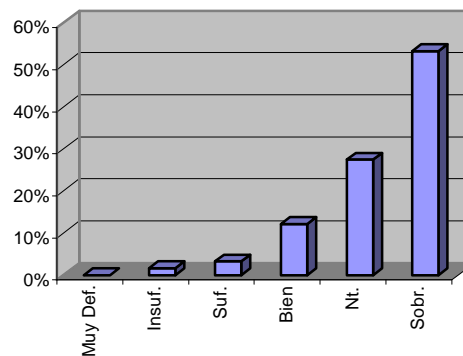

ESTADISTICA Y CAMPUS DE FUTBOL JAVIER CASQUERO

¿Qué te han parecido las comidas y las cenas?

VALORACION	%	TOTAL
1 Muy Def.	2%	2
2 Insuf.	2%	3
3 Suf.	11%	14
4 Bien	25%	31
5 Nt.	36%	45
6 Sobr.	22%	27

¿Qué te han parecido los desayunos?

VALORACION	%	TOTAL
1 Muy Def.	1%	1
2 Insuf.	0%	0
3 Suf.	5%	6
4 Bien	12%	15
5 Nt.	20%	25
6 Sobr.	37%	46

¿Cómo valoras a los entrenadores?

VALORACION	%	TOTAL
1 Muy Def.	0%	0
2 Insuf.	1%	1
3 Suf.	2%	2
4 Bien	4%	5
5 Nt.	19%	23
6 Sobr.	74%	92

¿Cómo valoras a los monitores?

VALORACION	%	TOTAL
1 Muy Def.	0%	0
2 Insuf.	2%	2
3 Suf.	2%	2
4 Bien	8%	10
5 Nt.	25%	31
6 Sobr.	62%	77

¿Cómo valoras el nivel de fútbol?

VALORACION	%	TOTAL
1 Muy Def.	0%	
2 Insuf.	2%	2
3 Suf.	3%	4
4 Bien	12%	15
5 Nt.	27%	34
6 Sobr.	53%	66