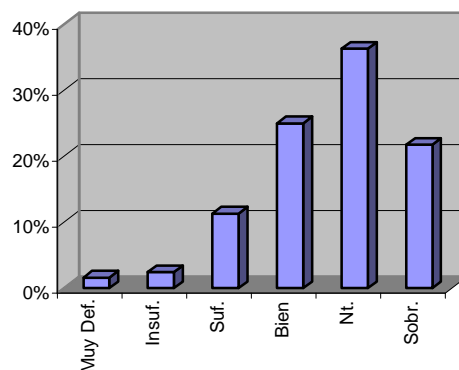

ESTADISTICA Y CAMPUS DE FUTBOL JAVIER CASQUERO

¿Qué te han parecido las comidas y las cenas?

VALORACION	%	TOTAL
1 Muy Def.	2%	2
2 Insuf.	2%	3
3 Suf.	11%	14
4 Bien	25%	31
5 Nt.	36%	45
6 Sobr.	22%	27

¿Qué te han parecido los desayunos?

VALORACION	%	TOTAL
1 Muy Def.	1%	1
2 Insuf.	0%	0
3 Suf.	5%	6
4 Bien	12%	15
5 Nt.	20%	25
6 Sobr.	37%	46

¿Cómo valoras a los entrenadores?

VALORACION	%	TOTAL
1 Muy Def.	0%	0
2 Insuf.	1%	1
3 Suf.	2%	2
4 Bien	4%	5
5 Nt.	19%	23
6 Sobr.	74%	92