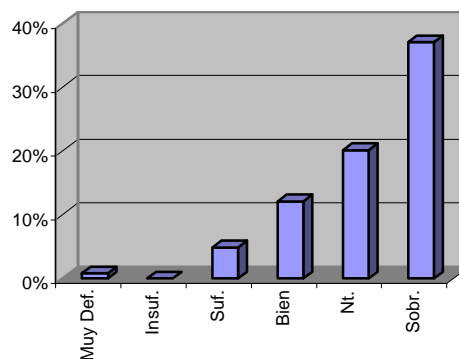

ESTADISTICA Y CAMPUS DE FUTBOL JAVIER CASQUERO

¿Qué te han parecido las comidas y las cenas?

VALORACION	%	TOTAL
1 Muy Def.	2%	2
2 Insuf.	2%	3
3 Suf.	11%	14
4 Bien	25%	31
5 Nt.	36%	45
6 Sobr.	22%	27

¿Qué te han parecido los desayunos?

VALORACION	%	TOTAL
1 Muy Def.	1%	1
2 Insuf.	0%	0
3 Suf.	5%	6
4 Bien	12%	15
5 Nt.	20%	25
6 Sobr.	37%	46

¿Cómo valoras a los entrenadores?

VALORACION	%	TOTAL
1 Muy Def.	0%	0
2 Insuf.	1%	1
3 Suf.	2%	2
4 Bien	4%	5
5 Nt.	19%	23
6 Sobr.	74%	92