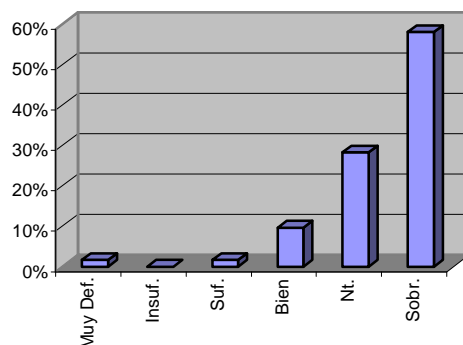

¿Cómo valoras a los monitores?

VALORACION	%	TOTAL
1 Muy Def.	0%	0
2 Insuf.	2%	2
3 Suf.	2%	2
4 Bien	8%	10
5 Nt.	25%	31
6 Sobr.	62%	77

¿Cómo valoras el nivel de fútbol?

VALORACION	%	TOTAL
1 Muy Def.	0%	
2 Insuf.	2%	2
3 Suf.	3%	4
4 Bien	12%	15
5 Nt.	27%	34
6 Sobr.	53%	66

¿Qué te han parecido los talleres y resto de actividades?

VALORACION	%	TOTAL
1 Muy Def.	1%	1
2 Insuf.	1%	1
3 Suf.	5%	6
4 Bien	17%	21
5 Nt.	27%	34
6 Sobr.	48%	60

¿Cómo valoras las instalaciones?

VALORACION	%	TOTAL
1 Muy Def.	2%	2
2 Insuf.	0%	
3 Suf.	2%	2
4 Bien	10%	12
5 Nt.	28%	35
6 Sobr.	58%	72